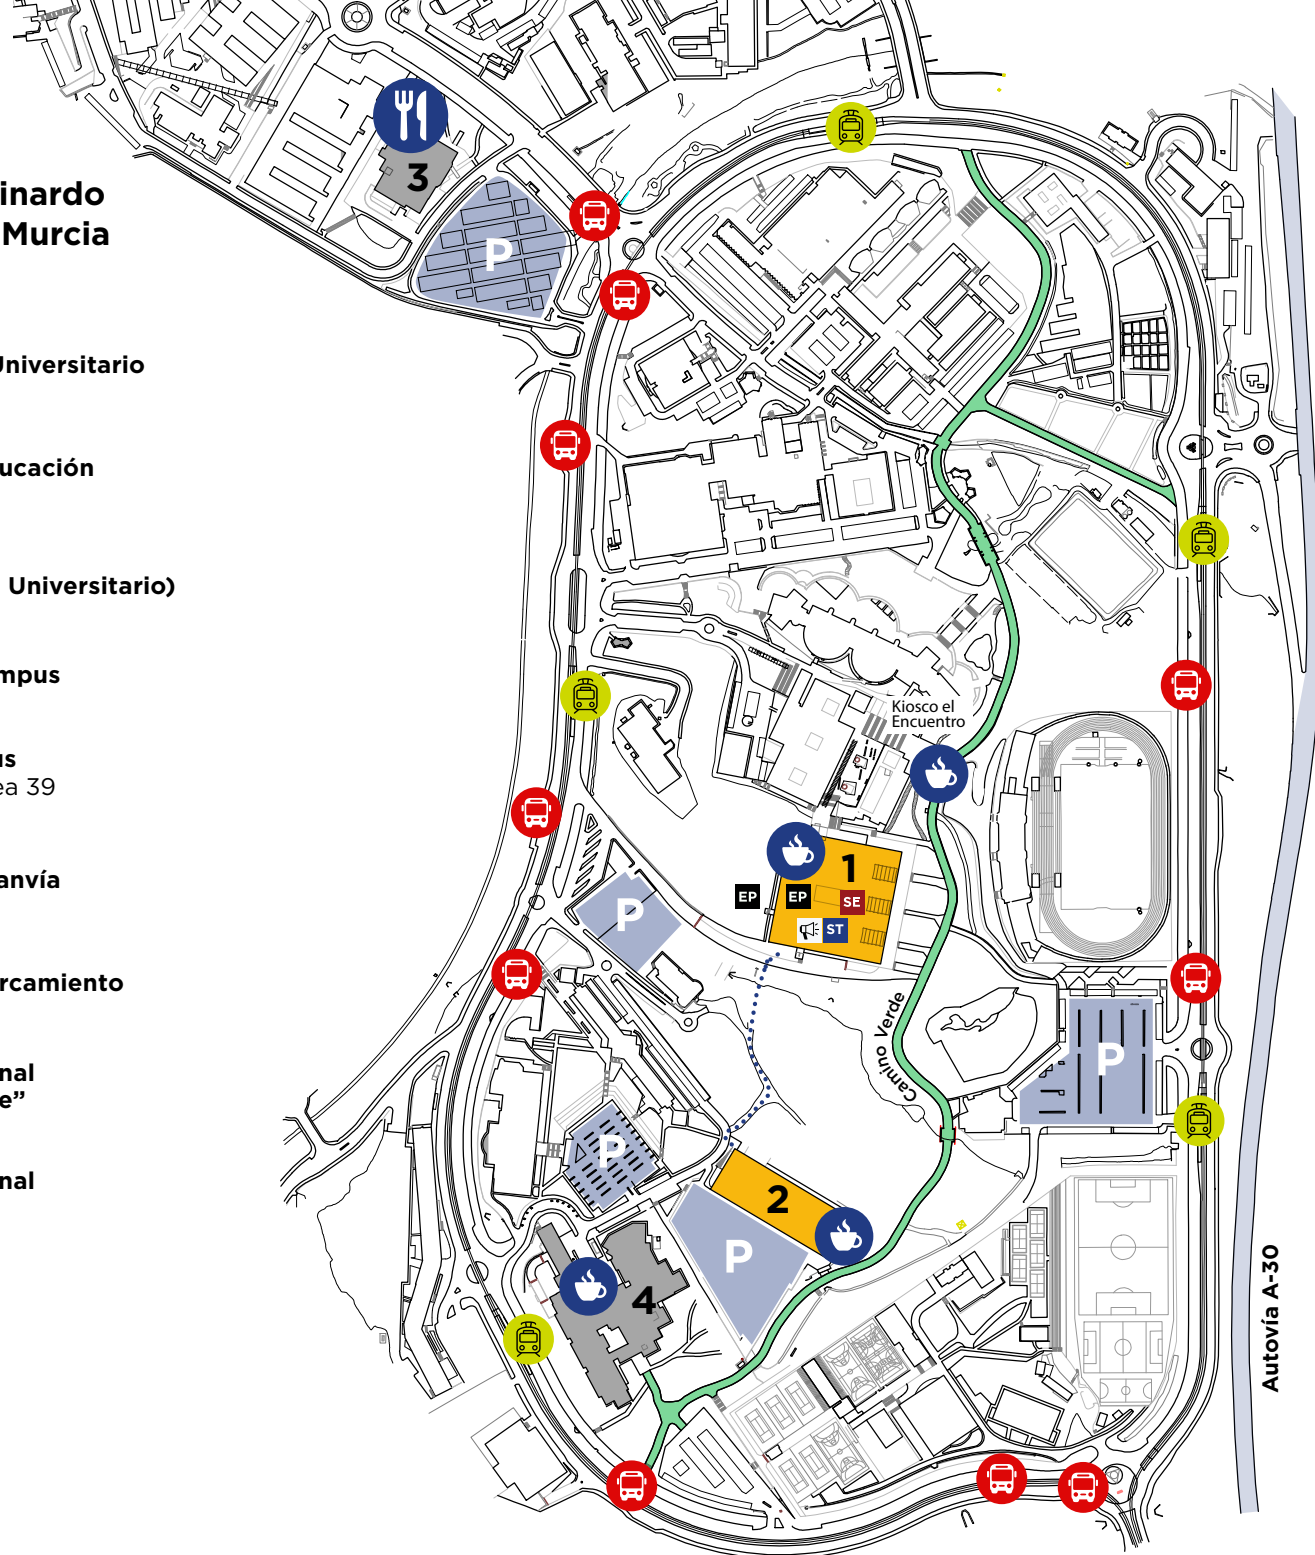

XIV Congreso Español de Sociología

1 Facultad de Economía y Empresa

Acreditaciones (hall exterior)
 Secretaría Técnica **ST** (F019 - hall exterior)
 Prensa **📰** (F020 - Hall exterior)
 Stand Expositores **SE** (hall exterior)
 Exposición de Posters **EP** (planta 1)
 Sala de reuniones (planta 1)
 Sala de profesores (planta 1)
 Salón de Actos (planta 0, 1 y 2)
 Salón de Grados (planta 0)
 Cafetería
 Aulas planta 0: F017m F018
 Aulas planta 1: F117, F118, Sala de Juntas
 Aulas planta 2: A210, A211, A212, B207, B208, B209, C204, C205, C206, D201, D202, D203, Seminario FEE (A201), Seminario Fundamentos del Análisis Económico (B202), Seminario Organización de empresas finanzas (C203)
 Aulas planta 3: A311, B308, C305, D302, Seminario Economía Aplicada (A301), Seminario Comercialización e Investigación de Mercados (B303)
 Aulas planta 4: A410, A411, A412, B407, B408, B409, C404, C405, C406, D401, D402, D403, AULA E413, E414, E415, E416, Seminario Sociología - Max Weber (A401), Seminario Economía Financiera y Contabilidad (B402), Seminario Métodos Cuantitativos para la Economía y la Empresa (C403)
 Aulas planta 5: Aula de Libre Acceso (ADLA) Colorín, ADLA Canario, ADLA Colibrí

2 Facultad de Ciencias del Trabajo y E.U. de Trabajo Social

Información (hall exterior)
 Salón de Grados (planta 0)
 Aulas grupos de trabajo
 Cafetería
 Aulas planta 1: 1.1, 1.2, 1.3, 1.4, 1.5, 1.6, 1.7, 1.8
 Aulas planta -1: -1.1, -1.2, -1.3, -1.4, -1.5, -1.6, -1.7, Sala de Juntas
 Aulas planta -2: -2.1, -2.2, -2.3, -2.4, -2.5, -2.6, -2.7
 Aulas planta -3: -3.1, -3.2, -3.3, -3.4

Campus de Espinardo Universidad de Murcia

3 Centro Social Universitario

4 Facultad de Educación

🍴 Comedor CSU (Centro Social Universitario)

☕ Cafeterías Campus

🚌 Paradas de Bus LATBUS / Línea 39

🚊 Paradas de Tranvía

P Zonas de Aparcamiento

🚶 Camino peatonal "Camino Verde"

🚶 Camino peatonal entre sedes

Autovía A-30